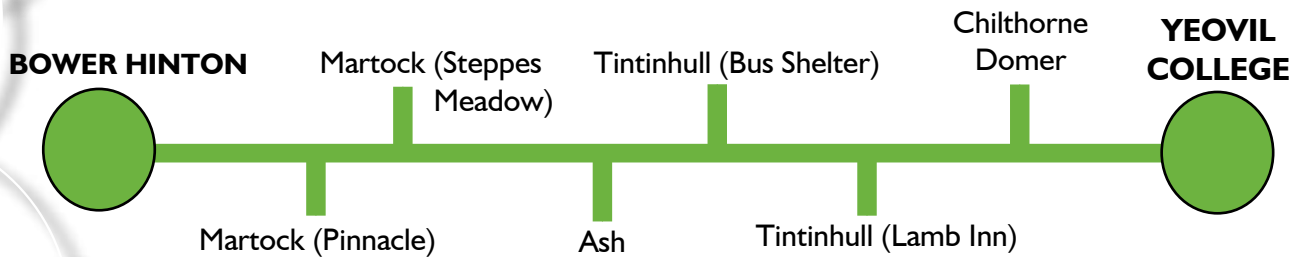

## ***Bridgwater – Langport – Yeovil College***

Stagecoach Cooks 45

<b>Bridgwater</b>	<b>07.30</b>
Westonzoyland	07.40
Middlezoy	07.47
Othery	07.52
Aller	08.00
Curry Rivel	08.10
Langport	08.15
Huish Episcopi	08.18
Ilchester	08.33
<b>Yeovil College</b>	<b>08.45</b>
<b>Yeovil College</b>	<b>16.45</b>
Ilchester	16.57
Huish Episcopi	17.13
Langport	17.16
Curry Rivel	17.21
Aller	17.31
Othery	17.39
Middlezoy	17.44
Westonzoyland	17.51
<b>Bridgwater</b>	<b>18.01</b>