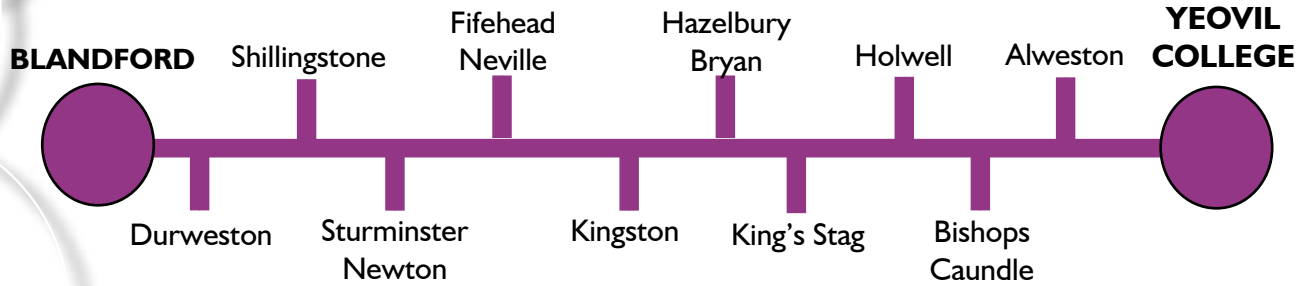

## ***Bridgwater – Langport – Yeovil College***

Stagecoach Cooks 45

<b>Bridgwater</b>	<b>07.30</b>
Westonzoyland	07.40
Middlezoy	07.47
Othery	07.52
Aller	08.00
Curry Rivel	08.10
Langport	08.15
Huish Episcopi	08.18
Ilchester	08.33
<b>Yeovil College</b>	<b>08.45</b>
<b>Yeovil College</b>	<b>16.45</b>
Ilchester	16.57
Huish Episcopi	17.13
Langport	17.16
Curry Rivel	17.21
Aller	17.31
Othery	17.39
Middlezoy	17.44
Westonzoyland	17.51
<b>Bridgwater</b>	<b>18.01</b>

## ***Bower Hinton – Martock - Yeovil College*** **First 52**

<b>Bower Hinton</b>	<b>07:44</b>	
Martock (Pinnacle)	07:48	
Martock (Steppes Meadow)	07:52	
Ash	07:59	
Tintinhull (Bus Shelter)	08:04	
Tintinhull (Lamb Inn)	08:05	
Chilthorne Domer	08:10	
<b>Yeovil College</b> <b>(Kingston)</b>	<b>08:15</b>	
<b>Yeovil College</b> <b>(Kingston)</b>	<b>16:39</b>	<b>17:24</b>
Chilthorne Domer	16:44	17:29
Tintinhull (Lamb Inn)	16:49	17:34
Tintinhull (Post Office)	16:50	17:35
Ash	16:55	17:40
Martock (Steppes Meadow)	17:02	17:47
Martock (Pinnacle)	17:06	17:51
<b>Bower Hinton</b>	<b>17:10</b>	<b>17:55</b>